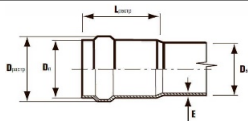

Прайс-лист на трубы и фасонные изделия ПВХ для систем внутренней канализации

действителен от 21.04.2020

Труба

| Dn, мм | E, мм | Длина трубы, мм | Цена, руб., с НДС* |
|--------|-------|-----------------|--------------------|
| 50 | 1,8 | 500 | 37,53 |
| 50 | 1,8 | 1000 | 67,47 |
| 50 | 1,8 | 1500 | 98,97 |
| 50 | 1,8 | 2000 | 120,48 |
| 50 | 1,8 | 3000 | 177,77 |
| 50 | 3,2 | 500 | 60,76 |
| 50 | 3,2 | 1000 | 109,03 |
| 50 | 3,2 | 1500 | 157,09 |
| 50 | 3,2 | 2000 | 199,07 |
| 50 | 3,2 | 3000 | 304,23 |
| 110 | 2,2 | 500 | 84,16 |
| 110 | 2,2 | 1000 | 162,27 |
| 110 | 2,2 | 1500 | 240,61 |
| 110 | 2,2 | 2000 | 302,19 |
| 110 | 2,2 | 3000 | 446,41 |
| 110 | 3,2 | 500 | 101,25 |
| 110 | 3,2 | 1000 | 194,04 |
| 110 | 3,2 | 1500 | 278,97 |
| 110 | 3,2 | 2000 | 363,54 |
| 110 | 3,2 | 3000 | 542,67 |

* В цену трубы включена стоимость уплотнительного кольца

Отвод

| Наименование | Цена, руб. с НДС |
|--------------|------------------|
| 50*15 | 57,66 |
| 50*30 | 65,05 |
| 50*45 | 24,23 |
| 50*87 | 27,72 |
| 110*15 | 121,31 |
| 110*30 | 172,29 |
| 110*45 | 74,56 |
| 110*87 | 92,67 |